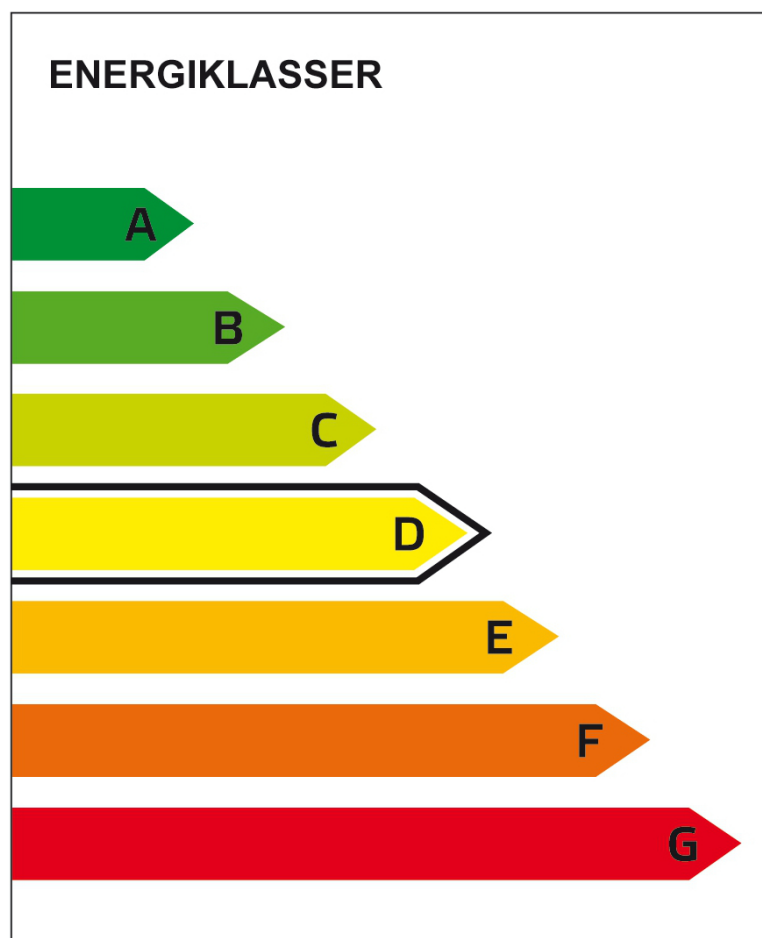

Sammanfattning av

ENERGIDEKLARATION

Södra Kungsvägen 228, 181 62 Lidingö
Lidingö stad

Nybyggnadsår: 1992

Energideklarations-ID: 895217

DENNA BYGGNADS
ENERGIKLASS

Energiprestanda, primärenergital:
98 kWh/m² och år

**Krav vid uppförande av
ny byggnad, primärenergital:**
Energiklass C, 85 kWh/m² och år

**Specifik energianvändning
(tidigare energiprestanda):**
93 kWh/m² och år

Uppvärmningssystem:
Fjärrvärme

Radonmätning:
Inte utförd